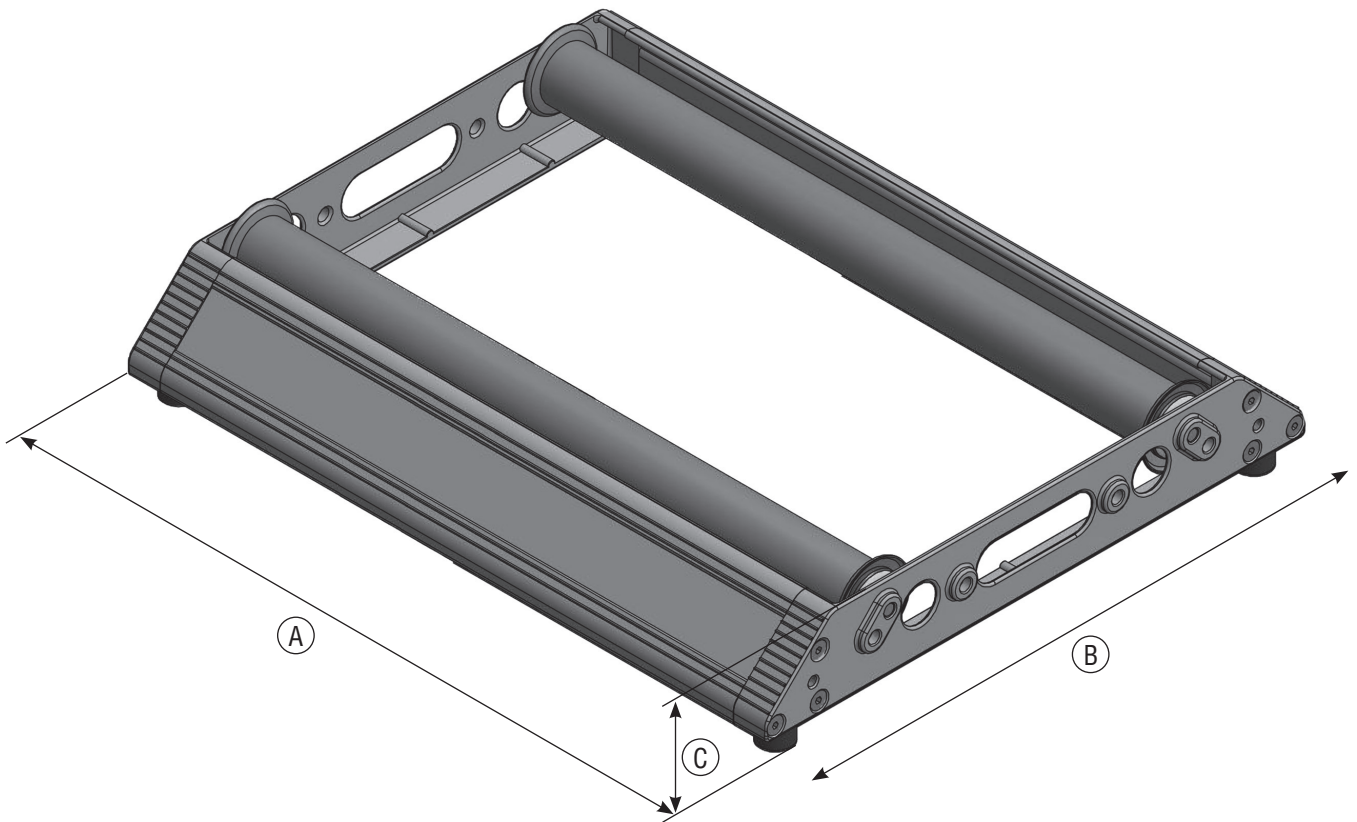

# OriginalXL

## TECHNICAL DATA

Load-bearing capacity	200 kg
Weight without mobility rollers	10 kg
Max. drum width	670 mm
A) Width	710 mm
B) Length	530 mm
C) Height	100 mm

## ORDER CODES

Original XL	A90103
-------------	--------